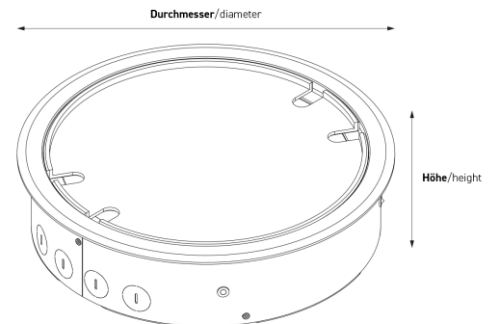

### Spezifikation:

<b>Artikel-Nr.:</b>	9908A-2-3
<b>Produktgruppe:</b>	Bodentanks
<b>Einheiten:</b>	8
<b>Bestückung:</b>	4 x Schuko 4 x RJ45 2-fach CAT6A
<b>Bauform:</b>	Rund
<b>Untergrund:</b>	• Für Estrich geeignet • Für Hohlböden geeignet
<b>Montage-Art:</b>	Unterboden
<b>Deckelmerkmale:</b>	• Eigener Belag integrierbar • Kann komplett entnommen werden • Lässt sich mit gesteckten Steckern schließen • Mit Kabelauslass
<b>Einsatzbereich:</b>	Innenbereich – Trocken- bis Feuchtpflege
<b>EAN:</b>	0706332881446

### Technische Daten

<b>Belageinsatz:</b>	6 mm
<b>Schutzart:</b>	IP 10 (im ungenutzten Zustand) IP 10 (im genutzten Zustand)
<b>Material:</b>	• Rahmen aus massivem Aluminium • Gehäuse aus Edelstahl (1.4301) • Deckel aus massivem Aluminium • Geräteträger aus Aluminium
<b>Farbe:</b>	Alu-Natur
<b>Oberfläche:</b>	Eloxiert
<b>Gewicht:</b>	2,99 kg
<b>Abmessungen:</b>	Ø: 320 mm Höhe: 80 mm
<b>Bodeneinbautiefe</b>	76 mm
<b>Zuleitung:</b>	4 x vorne; 4 x hinten; 8 x unten; jeweils Ø 26 mm
<b>Belastbarkeit:</b>	200 kg