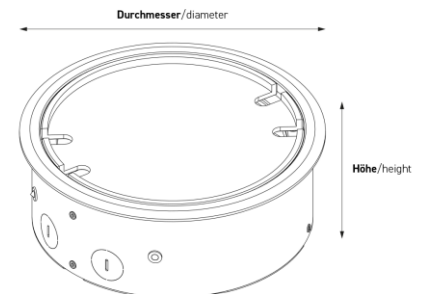

## Bodensteckdosen: 9904A-3-3

### Spezifikation:

<b>Artikel-Nr.:</b>	9904A-3-3
<b>Produktgruppe:</b>	Bodensteckdosen
<b>Einheiten:</b>	4
<b>Bestückung:</b>	2 x Schuko 1 x RJ45 2-fach CAT6A 1 x Antenne (SAT/TV/R, Enddose)
<b>Bauform:</b>	Rund
<b>Untergrund:</b>	• Für Estrich geeignet • Für Hohlböden geeignet
<b>Montage-Art:</b>	Unterboden
<b>Deckelmerkmale:</b>	• Eigener Belag integrierbar • Kann komplett entnommen werden • Lässt sich mit gesteckten Steckern schließen • Mit Kabelauslass
<b>Einsatzbereich:</b>	Innenbereich – Trocken- bis Feuchtpflege
<b>EAN:</b>	4058796004982

### Technische Daten

<b>Belageinsatz:</b>	6 mm
<b>Schutzart:</b>	IP 20 (im ungenutzten Zustand) IP 20 (im genutzten Zustand)
<b>Material:</b>	• Rahmen aus massivem Aluminium • Gehäuse aus Edelstahl (1.4301) • Deckel aus massivem Aluminium • Geräteträger aus Aluminium
<b>Farbe:</b>	Alu-Natur
<b>Oberfläche:</b>	Eloxiert
<b>Gewicht:</b>	1,60 kg
<b>Abmessungen:</b>	Ø: 220 mm Höhe: 81 mm
<b>Bodeneinbautiefe</b>	77 mm
<b>Zuleitung:</b>	2 x vorne; 2 x hinten; 4 x unten; jeweils Ø 26 mm
<b>Belastbarkeit:</b>	200 kg