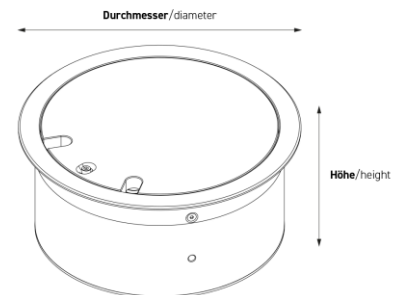

## Bodensteckdosen: 9902D-3-3

### Spezifikation:

<b>Artikel-Nr.:</b>	9902D-3-3
<b>Produktgruppe:</b>	Bodensteckdosen
<b>Einheiten:</b>	2
<b>Bestückung:</b>	1 x Schuko 1 x Antenne (SAT/TV/R, Enddose)
<b>Bauform:</b>	Rund
<b>Untergrund:</b>	• Für Estrich geeignet • Für Hohlböden geeignet
<b>Montage-Art:</b>	Unterboden
<b>Deckelmerkmale:</b>	• Kann komplett entnommen werden • Lässt sich mit gesteckten Steckern schließen • Mit Kabelauslass • Werkzeuglos verschließbar
<b>Einsatzbereich:</b>	Innenbereich – Nasskehrgeräte
<b>EAN:</b>	4058796005446

### Technische Daten

<b>Schutzart:</b>	IP 65 (im ungenutzten Zustand) IP 20 (im genutzten Zustand)
<b>Material:</b>	• Rahmen aus massivem Aluminium • Gehäuse aus massivem Aluminium • Deckel aus massivem Aluminium • Geräteträger aus Aluminium
<b>Farbe:</b>	Alu-Natur
<b>Oberfläche:</b>	Eloxiert
<b>Gewicht:</b>	1,40 kg
<b>Abmessungen:</b>	Ø: 170 mm Höhe: 77 mm
<b>Bodeneinbautiefe</b>	75 mm
<b>Zuleitung:</b>	2 x hinten; 2 x unten; jeweils Ø 25 mm
<b>Belastbarkeit:</b>	500 kg