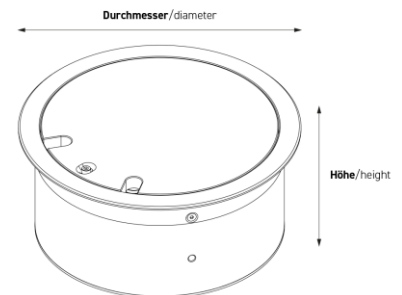

## Bodensteckdosen: 9902D-2-3

### Spezifikation:

<b>Artikel-Nr.:</b>	9902D-2-3
<b>Produktgruppe:</b>	Bodensteckdosen
<b>Einheiten:</b>	2
<b>Bestückung:</b>	1 x Schuko 1 x RJ45 2-fach CAT6A
<b>Bauform:</b>	Rund
<b>Untergrund:</b>	• Für Estrich geeignet • Für Hohlböden geeignet
<b>Montage-Art:</b>	Unterboden
<b>Deckelmerkmale:</b>	• Kann komplett entnommen werden • Lässt sich mit gesteckten Steckern schließen • Mit Kabelauslass • Werkzeuglos verschließbar
<b>Einsatzbereich:</b>	Innenbereich – Nasskehrgeräte
<b>EAN:</b>	4058796003947

### Technische Daten

<b>Schutzart:</b>	IP 65 (im ungenutzten Zustand) IP 20 (im genutzten Zustand)
<b>Material:</b>	• Rahmen aus massivem Aluminium • Gehäuse aus massivem Aluminium • Deckel aus massivem Aluminium • Geräteträger aus Aluminium
<b>Farbe:</b>	Alu-Natur
<b>Oberfläche:</b>	Eloxiert
<b>Gewicht:</b>	1,40 kg
<b>Abmessungen:</b>	Ø: 170 mm Höhe: 77 mm
<b>Bodeneinbautiefe</b>	75 mm
<b>Zuleitung:</b>	2 x hinten; 2 x unten; jeweils Ø 25 mm
<b>Belastbarkeit:</b>	500 kg