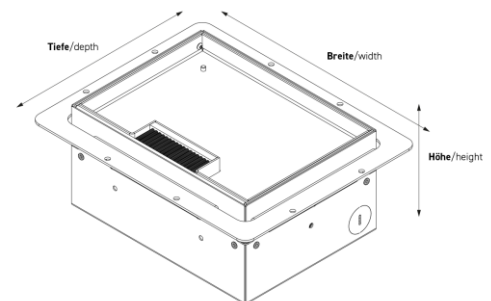

## Hohlbodensteckdosen: 8904HB-4-0

### Spezifikation:

<b>Artikel-Nr.:</b>	8904HB-4-0
<b>Produktgruppe:</b>	Hohlbodensteckdosen
<b>Einheiten:</b>	4
<b>Bestückung:</b>	2 x Schuko 1 x RJ45 2-fach CAT6A 1 x Antenne (SAT/TV/R, Enddose)
<b>Bauform:</b>	Rechteckig
<b>Untergrund:</b>	Für Hohlböden geeignet
<b>Montage-Art:</b>	Unterboden
<b>Deckelmerkmale:</b>	<ul style="list-style-type: none"> <li>• Eigener Belag integrierbar</li> <li>• Kann komplett entnommen werden</li> <li>• Klappbar</li> <li>• Lässt sich mit gesteckten Steckern schließen</li> <li>• Mit Bürstenauslass</li> </ul>
<b>Einsatzbereich:</b>	Innenbereich – Trocken- bis Feuchtpflege
<b>EAN:</b>	0706332880449

### Technische Daten

<b>Belageinsatz:</b>	15 mm
<b>Schutzart:</b>	IP 10 (im ungenutzten Zustand) IP 10 (im genutzten Zustand)
<b>Material:</b>	<ul style="list-style-type: none"> <li>• Rahmen aus Edelstahl (1.4301)</li> <li>• Aufnahmebox aus Edelstahl (1.4301)</li> <li>• Deckel aus Edelstahl (1.4301)</li> <li>• Geräteträger aus Aluminium</li> </ul>
<b>Farbe:</b>	Edelstahl
<b>Oberfläche:</b>	Geschliffen
<b>Gewicht:</b>	2,30 kg
<b>Abmessungen:</b>	Breite: 250 mm Höhe: 90 mm Tiefe: 200 mm
<b>Bodeneinbautiefe</b>	90 mm
<b>Nivellierbar:</b>	30 mm
<b>Zuleitung:</b>	2 x seitlich; 2 x hinten; 2 x unten; jeweils Ø 26 mm
<b>Belastbarkeit:</b>	120 kg