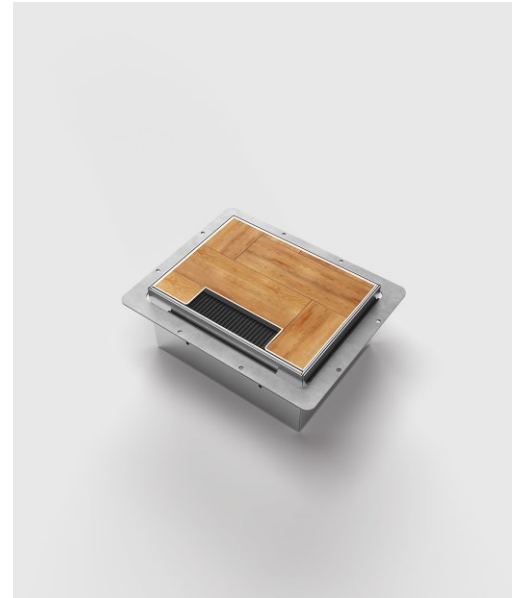

## Hohlbodensteckdosen: 8904HB-4-0

### Spezifikation:

<b>Artikel-Nr.:</b>	8904HB-4-0
<b>Produktgruppe:</b>	Hohlbodensteckdosen
<b>Einheiten:</b>	4
<b>Bestückung:</b>	2 x Schuko 1 x RJ45 2-fach CAT6A 1 x Antenne (SAT/TV/R, Enddose)
<b>Bauform:</b>	Rechteckig
<b>Untergrund:</b>	Für Hohlböden geeignet
<b>Montage-Art:</b>	Unterboden
<b>Deckelmerkmale:</b>	<ul style="list-style-type: none"> <li>• Eigener Belag integrierbar</li> <li>• Kann komplett entnommen werden</li> <li>• Klappbar</li> <li>• Lässt sich mit gesteckten Steckern schließen</li> <li>• Mit Bürstenauslass</li> </ul>
<b>Einsatzbereich:</b>	Innenbereich – Trocken- bis Feuchtpflege
<b>EAN:</b>	0706332880449

### Technische Daten

<b>Belageinsatz:</b>	15 mm
<b>Schutzart:</b>	IP 10 (im ungenutzten Zustand) IP 10 (im genutzten Zustand)
<b>Material:</b>	<ul style="list-style-type: none"> <li>• Rahmen aus Edelstahl (1.4301)</li> <li>• Aufnahmebox aus Edelstahl (1.4301)</li> <li>• Deckel aus Edelstahl (1.4301)</li> <li>• Geräteträger aus Aluminium</li> </ul>
<b>Farbe:</b>	Edelstahl
<b>Oberfläche:</b>	Geschliffen
<b>Gewicht:</b>	2,30 kg
<b>Abmessungen:</b>	Breite: 250 mm Höhe: 90 mm Tiefe: 200 mm
<b>Bodeneinbautiefe</b>	90 mm
<b>Nivellierbar:</b>	30 mm
<b>Zuleitung:</b>	2 x seitlich; 2 x hinten; 2 x unten; jeweils Ø 26 mm
<b>Belastbarkeit:</b>	120 kg