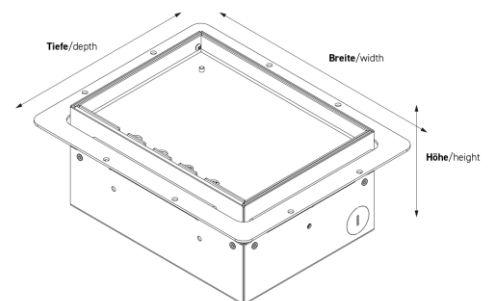

Hohlbodensteckdosen: 8904H-3-0

Spezifikation:

Artikel-Nr.:	8904H-3-0
Produktgruppe:	Hohlbodensteckdosen
Einheiten:	4
Bestückung:	3 x Schuko 1 x Antenne (SAT/TV/R, Enddose)
Bauform:	Rechteckig
Untergrund:	Für Hohlböden geeignet
Montage-Art:	Unterboden
Deckelmerkmale:	<ul style="list-style-type: none"> • Eigener Belag integrierbar • Kann komplett entnommen werden • Klappbar • Lässt sich mit gesteckten Steckern schließen • Mit Kabelauslass
Einsatzbereich:	Innenbereich – Trocken- bis Feuchtpflege
EAN:	4058796007648

Technische Daten

Belageinsatz:	15 mm
Schutzart:	IP 20 (im ungenutzten Zustand) IP 20 (im genutzten Zustand)
Material:	<ul style="list-style-type: none"> • Rahmen aus Edelstahl (1.4301) • Aufnahmebox aus Edelstahl (1.4301) • Deckel aus Edelstahl (1.4301) • Geräteträger aus Aluminium
Farbe:	Edelstahl
Oberfläche:	Geschliffen
Gewicht:	2,30 kg
Abmessungen:	Breite: 250 mm Höhe: 90 mm Tiefe: 200 mm
Bodeneinbautiefe	90 mm
Nivellierbar:	30 mm
Zuleitung:	2 x seitlich; 2 x hinten; 2 x unten; jeweils Ø 26 mm
Belastbarkeit:	120 kg