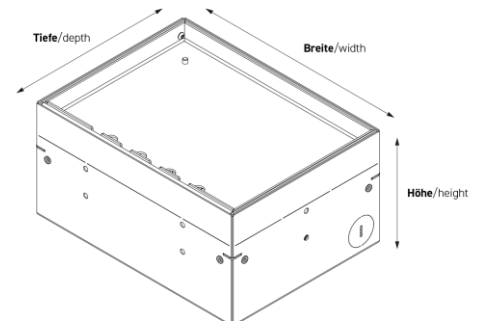

Bodensteckdosen: 8904B-4-0

Spezifikation:

Artikel-Nr.:	8904B-4-0
Produktgruppe:	Bodensteckdosen
Einheiten:	4
Bestückung:	2 x Schuko 1 x RJ45 2-fach CAT6A 1 x Antenne (SAT/TV/R, Enddose)
Bauform:	Rechteckig
Untergrund:	Für Estrich geeignet
Montage-Art:	Unterboden
Deckelmerkmale:	<ul style="list-style-type: none"> • Eigener Belag integrierbar • Kann komplett entnommen werden • Klappbar • Lässt sich mit gesteckten Steckern schließen • Mit Kabelauslass
Einsatzbereich:	Innenbereich – Trocken- bis Feuchtpflege
EAN:	4058796002636

Technische Daten

Belageinsatz:	15 mm
Schutzart:	IP 20 (im ungenutzten Zustand) IP 20 (im genutzten Zustand)
Material:	<ul style="list-style-type: none"> • Aufnahmebox aus Edelstahl (1.4301) • Deckel aus Edelstahl (1.4301) • Geräteträger aus Aluminium
Farbe:	Edelstahl
Oberfläche:	Geschliffen
Gewicht:	1,80 kg
Abmessungen:	Breite: 205 mm Höhe: 90 mm Tiefe: 155 mm
Bodeneinbautiefe	90 mm
Nivellierbar:	30 mm
Zuleitung:	2 x seitlich; 2 x hinten; 2 x unten; jeweils Ø 26 mm
Belastbarkeit:	120 kg