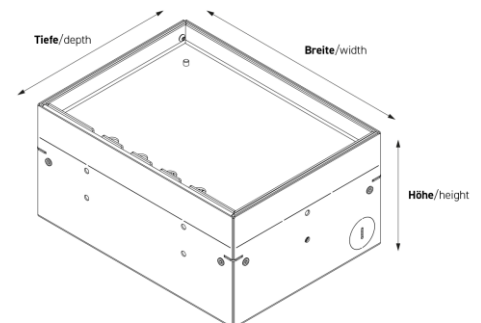

Bodensteckdosen: 8904B-3-0

Spezifikation:

Artikel-Nr.:	8904B-3-0
Produktgruppe:	Bodensteckdosen
Einheiten:	4
Bestückung:	3 x Schuko 1 x Antenne (SAT/TV/R, Enddose)
Bauform:	Rechteckig
Untergrund:	Für Estrich geeignet
Montage-Art:	Unterboden
Deckelmerkmale:	<ul style="list-style-type: none"> • Eigener Belag integrierbar • Kann komplett entnommen werden • Klappbar • Lässt sich mit gesteckten Steckern schließen • Mit Kabelauslass
Einsatzbereich:	Innenbereich – Trocken- bis Feuchtpflege
EAN:	4058796002629

Technische Daten

Belageinsatz:	15 mm
Schutzart:	IP 20 (im ungenutzten Zustand) IP 20 (im genutzten Zustand)
Material:	<ul style="list-style-type: none"> • Aufnahmebox aus Edelstahl (1.4301) • Deckel aus Edelstahl (1.4301) • Geräteträger aus Aluminium
Farbe:	Edelstahl
Oberfläche:	Geschliffen
Gewicht:	1,80 kg
Abmessungen:	Breite: 205 mm Höhe: 90 mm Tiefe: 155 mm
Bodeneinbautiefe	90 mm
Nivellierbar:	30 mm
Zuleitung:	2 x seitlich; 2 x hinten; 2 x unten; jeweils Ø 26 mm
Belastbarkeit:	120 kg