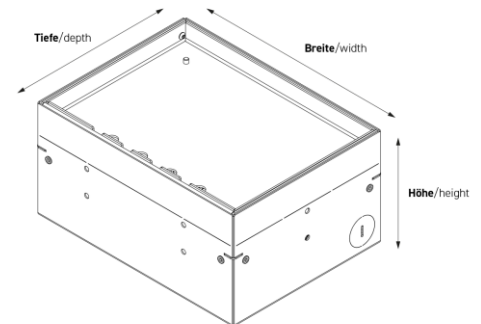

Bodensteckdosen: 8904B-1-0

Spezifikation:

Artikel-Nr.:	8904B-1-0
Produktgruppe:	Bodensteckdosen
Einheiten:	4
Bestückung:	4 x Schuko
Bauform:	Rechteckig
Untergrund:	Für Estrich geeignet
Montage-Art:	Unterboden
Deckelmerkmale:	<ul style="list-style-type: none"> • Eigener Belag integrierbar • Kann komplett entnommen werden • Klappbar • Lässt sich mit gesteckten Steckern schließen • Mit Kabelauslass
Einsatzbereich:	Innenbereich – Trocken- bis Feuchtpflege
EAN:	4058796002605

Technische Daten

Belageinsatz:	15 mm
Schutzart:	IP 20 (im ungenutzten Zustand) IP 20 (im genutzten Zustand)
Material:	<ul style="list-style-type: none"> • Aufnahmebox aus Edelstahl (1.4301) • Deckel aus Edelstahl (1.4301) • Geräteträger aus Aluminium
Farbe:	Edelstahl
Oberfläche:	Geschliffen
Gewicht:	1,80 kg
Abmessungen:	Breite: 205 mm Höhe: 90 mm Tiefe: 155 mm
Bodeneinbautiefe	90 mm
Nivellierbar:	30 mm
Zuleitung:	2 x seitlich; 2 x hinten; 2 x unten; jeweils Ø 26 mm
Belastbarkeit:	120 kg