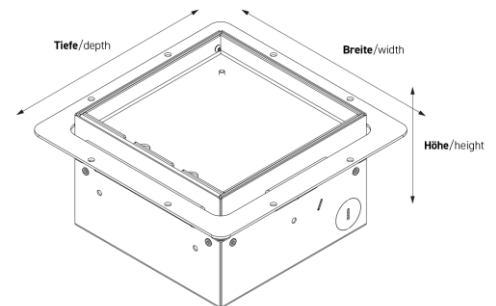

Hohlbodensteckdosen: 8902H-3-0

Spezifikation:

Artikel-Nr.:	8902H-3-0
Produktgruppe:	Hohlbodensteckdosen
Einheiten:	2
Bestückung:	1 x Schuko 1 x Antenne (SAT/TV/R, Enddose)
Bauform:	Quadratisch
Untergrund:	Für Hohlböden geeignet
Montage-Art:	Unterboden
Deckelmerkmale:	<ul style="list-style-type: none"> • Eigener Belag integrierbar • Kann komplett entnommen werden • Klappbar • Lässt sich mit gesteckten Steckern schließen • Mit Kabelausslass
Einsatzbereich:	Innenbereich – Trocken- bis Feuchtpflege
EAN:	4058796007020

Technische Daten

Belageinsatz:	15 mm
Schutzart:	IP 20 (im ungenutzten Zustand) IP 20 (im genutzten Zustand)
Material:	<ul style="list-style-type: none"> • Rahmen aus Edelstahl (1.4301) • Aufnahmebox aus Edelstahl (1.4301) • Deckel aus Edelstahl (1.4301) • Geräteträger aus Aluminium
Farbe:	Edelstahl
Oberfläche:	Geschliffen
Gewicht:	1,80 kg
Abmessungen:	Breite: 200 mm Höhe: 90 mm Tiefe: 200 mm
Bodeneinbautiefe	90 mm
Nivellierbar:	30 mm
Zuleitung:	2 x seitlich; 3 x hinten; 3 x unten; jeweils Ø 26 mm
Belastbarkeit:	120 kg