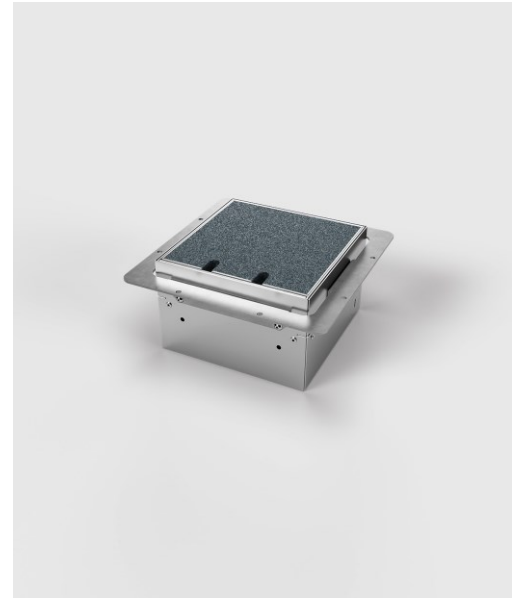

Hohlbodensteckdosen: 8902H-3-0

Spezifikation:

Artikel-Nr.:	8902H-3-0
Produktgruppe:	Hohlbodensteckdosen
Einheiten:	2
Bestückung:	1 x Schuko 1 x Antenne (SAT/TV/R, Enddose)
Bauform:	Quadratisch
Untergrund:	Für Hohlböden geeignet
Montage-Art:	Unterboden
Deckelmerkmale:	<ul style="list-style-type: none"> • Eigener Belag integrierbar • Kann komplett entnommen werden • Klappbar • Lässt sich mit gesteckten Steckern schließen • Mit Kabelausslass
Einsatzbereich:	Innenbereich – Trocken- bis Feuchtpflege
EAN:	4058796007020

Technische Daten

Belageinsatz:	15 mm
Schutzart:	IP 20 (im ungenutzten Zustand) IP 20 (im genutzten Zustand)
Material:	<ul style="list-style-type: none"> • Rahmen aus Edelstahl (1.4301) • Aufnahmebox aus Edelstahl (1.4301) • Deckel aus Edelstahl (1.4301) • Geräteträger aus Aluminium
Farbe:	Edelstahl
Oberfläche:	Geschliffen
Gewicht:	1,80 kg
Abmessungen:	Breite: 200 mm Höhe: 90 mm Tiefe: 200 mm
Bodeneinbautiefe	90 mm
Nivellierbar:	30 mm
Zuleitung:	2 x seitlich; 3 x hinten; 3 x unten; jeweils Ø 26 mm
Belastbarkeit:	120 kg

Besonderheiten:

Features:	<ul style="list-style-type: none"> • Alle Bestückungen mit VDE-Prüfzeichen • Komplett einbaufertig vormontiert
------------------	--