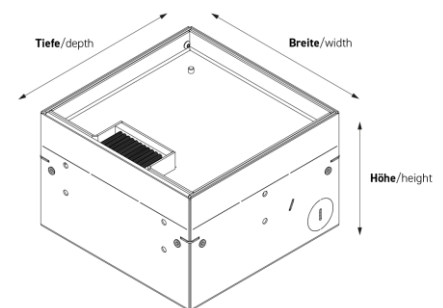

Bodensteckdosen: 8902BB-4-0

Spezifikation:

Artikel-Nr.:	8902BB-4-0
Produktgruppe:	Bodensteckdosen
Einheiten:	4
Bestückung:	2 x Schuko 2 x RJ45 1-fach CAT6A
Bauform:	Quadratisch
Untergrund:	Für Estrich geeignet
Montage-Art:	Unterboden
Deckelmerkmale:	<ul style="list-style-type: none"> • Eigener Belag integrierbar • Kann komplett entnommen werden • Klappbar • Lässt sich mit gesteckten Steckern schließen • Mit Bürstenauslass
Einsatzbereich:	Innenbereich – Trocken- bis Feuchtpflege
EAN:	0706332881071

Technische Daten

Belageinsatz:	15 mm
Schutzart:	IP 10 (im ungenutzten Zustand) IP 10 (im genutzten Zustand)
Material:	<ul style="list-style-type: none"> • Aufnahmebox aus Edelstahl (1.4301) • Deckel aus Edelstahl (1.4301) • Geräteträger aus Edelstahl (1.4301)
Farbe:	Edelstahl
Oberfläche:	Geschliffen
Gewicht:	1,50 kg
Abmessungen:	Breite: 155 mm Höhe: 90 mm Tiefe: 155 mm
Bodeneinbautiefe	90 mm
Nivellierbar:	30 mm
Zuleitung:	2 x seitlich; 3 x hinten; 3 x unten; jeweils Ø 26 mm
Belastbarkeit:	120 kg

Besonderheiten:

Opt. Zubehör:	Art.-Nr. 12201 - Nivelliersatz für 8901 - 8908
Features:	<ul style="list-style-type: none"> • Alle Bestückungen mit VDE-Prüfzeichen • Komplett einbaufertig vormontiert