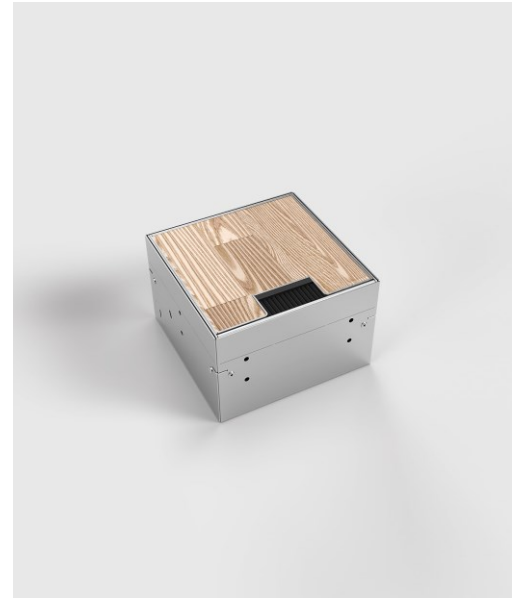

Bodensteckdosen: 8902BB-4-0

Spezifikation:

Artikel-Nr.:	8902BB-4-0
Produktgruppe:	Bodensteckdosen
Einheiten:	4
Bestückung:	2 x Schuko 2 x RJ45 1-fach CAT6A
Bauform:	Quadratisch
Untergrund:	Für Estrich geeignet
Montage-Art:	Unterboden
Deckelmerkmale:	<ul style="list-style-type: none"> • Eigener Belag integrierbar • Kann komplett entnommen werden • Klappbar • Lässt sich mit gesteckten Steckern schließen • Mit Bürstenauslass
Einsatzbereich:	Innenbereich – Trocken- bis Feuchtpflege
EAN:	0706332881071

Technische Daten

Belageinsatz:	15 mm
Schutzart:	IP 10 (im ungenutzten Zustand) IP 10 (im genutzten Zustand)
Material:	<ul style="list-style-type: none"> • Aufnahmebox aus Edelstahl (1.4301) • Deckel aus Edelstahl (1.4301) • Geräteträger aus Edelstahl (1.4301)
Farbe:	Edelstahl
Oberfläche:	Geschliffen
Gewicht:	1,50 kg
Abmessungen:	Breite: 155 mm Höhe: 90 mm Tiefe: 155 mm
Bodeneinbautiefe	90 mm
Nivellierbar:	30 mm
Zuleitung:	2 x seitlich; 3 x hinten; 3 x unten; jeweils Ø 26 mm
Belastbarkeit:	120 kg

Besonderheiten:

Opt. Zubehör:	Art.-Nr. 12201 - Nivelliersatz für 8901 - 8908
Features:	<ul style="list-style-type: none"> • Alle Bestückungen mit VDE-Prüfzeichen • Komplett einbaufertig vormontiert