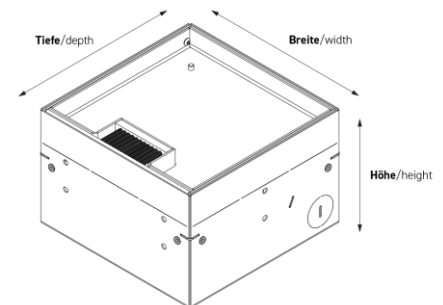

Bodensteckdosen: 8902BB-1-0

Spezifikation:

Artikel-Nr.:	8902BB-1-0
Produktgruppe:	Bodensteckdosen
Einheiten:	2
Bestückung:	2 x Schuko
Bauform:	Quadratisch
Untergrund:	Für Estrich geeignet
Montage-Art:	Unterboden
Deckelmerkmale:	<ul style="list-style-type: none"> • Eigener Belag integrierbar • Kann komplett entnommen werden • Klappbar • Lässt sich mit gesteckten Steckern schließen • Mit Bürstenauslass
Einsatzbereich:	Innenbereich – Trocken- bis Feuchtpflege
EAN:	0706332880296

Technische Daten

Belageinsatz:	15 mm
Schutzart:	IP 10 (im ungenutzten Zustand) IP 10 (im genutzten Zustand)
Material:	<ul style="list-style-type: none"> • Aufnahmebox aus Edelstahl (1.4301) • Deckel aus Edelstahl (1.4301) • Geräteträger aus Aluminium
Farbe:	Edelstahl
Oberfläche:	Geschliffen
Gewicht:	1,50 kg
Abmessungen:	Breite: 155 mm Höhe: 90 mm Tiefe: 155 mm
Bodeneinbautiefe	90 mm
Nivellierbar:	30 mm
Zuleitung:	2 x seitlich; 3 x hinten; 3 x unten; jeweils Ø 26 mm
Belastbarkeit:	120 kg

Besonderheiten:

Opt. Zubehör:	Art.-Nr. 12201 - Nivelliersatz für 8901 - 8908
Features:	<ul style="list-style-type: none"> • Alle Bestückungen mit VDE-Prüfzeichen • Komplett einbaufertig vormontiert