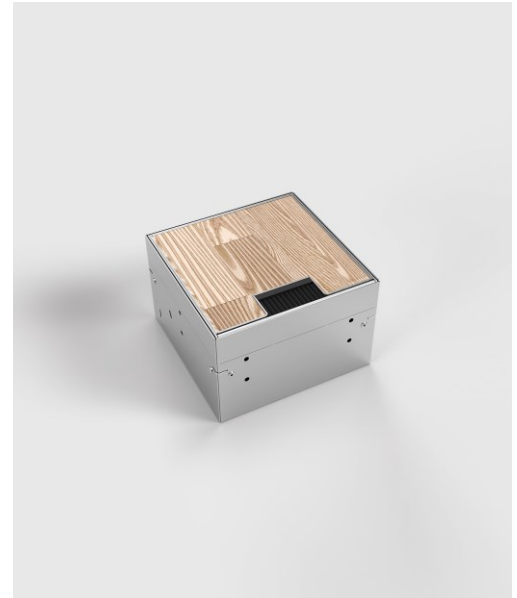

Bodensteckdosen: 8902BB-1-0

Spezifikation:

Artikel-Nr.:	8902BB-1-0
Produktgruppe:	Bodensteckdosen
Einheiten:	2
Bestückung:	2 x Schuko
Bauform:	Quadratisch
Untergrund:	Für Estrich geeignet
Montage-Art:	Unterboden
Deckelmerkmale:	<ul style="list-style-type: none"> • Eigener Belag integrierbar • Kann komplett entnommen werden • Klappbar • Lässt sich mit gesteckten Steckern schließen • Mit Bürstenauslass
Einsatzbereich:	Innenbereich – Trocken- bis Feuchtpflege
EAN:	0706332880296

Technische Daten

Belageinsatz:	15 mm
Schutzart:	IP 10 (im ungenutzten Zustand) IP 10 (im genutzten Zustand)
Material:	<ul style="list-style-type: none"> • Aufnahmebox aus Edelstahl (1.4301) • Deckel aus Edelstahl (1.4301) • Geräteträger aus Aluminium
Farbe:	Edelstahl
Oberfläche:	Geschliffen
Gewicht:	1,50 kg
Abmessungen:	Breite: 155 mm Höhe: 90 mm Tiefe: 155 mm
Bodeneinbautiefe	90 mm
Nivellierbar:	30 mm
Zuleitung:	2 x seitlich; 3 x hinten; 3 x unten; jeweils Ø 26 mm
Belastbarkeit:	120 kg

Besonderheiten:

Opt. Zubehör:	Art.-Nr. 12201 - Nivelliersatz für 8901 - 8908
Features:	<ul style="list-style-type: none"> • Alle Bestückungen mit VDE-Prüfzeichen • Komplett einbaufertig vormontiert