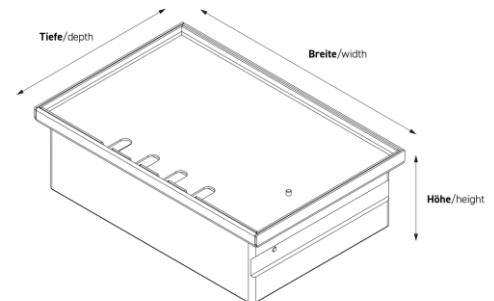

Bodensteckdosen: 8804T-4-0

Spezifikation:

Artikel-Nr.:	8804T-4-0
Produktgruppe:	Bodensteckdosen
Einheiten:	4
Bestückung:	2 x Schuko 1 x RJ45 2-fach CAT6A 1 x Antenne (SAT/TV/R, Enddose)
Bauform:	Rechteckig
Untergrund:	Für Estrich geeignet
Montage-Art:	Unterboden
Deckelmerkmale:	<ul style="list-style-type: none"> • Kann komplett entnommen werden • Lässt sich mit gesteckten Steckern schließen • Mit Kabelauslass
Einsatzbereich:	Innenbereich – Trocken- bis Feuchtpflege
EAN:	4058796003893

Technische Daten:

Belageinsatz:	6,5 mm
Schutzart:	IP 20 (im ungenutzten Zustand) IP 20 (im genutzten Zustand)
Material:	<ul style="list-style-type: none"> • Rahmen aus Edelstahl (1.4301) • Gehäuse aus massivem Aluminium • Deckel aus Edelstahl (1.4301) • Geräteträger aus Aluminium
Farbe:	Edelstahl
Oberfläche:	Geschliffen
Gewicht:	1,80 kg
Abmessungen:	Breite: 240 mm Höhe: 74 mm Tiefe: 160 mm
Bodeneinbautiefe:	74 mm
Zuleitung:	4 x hinten; jeweils Ø 25 mm
Belastbarkeit:	200 kg