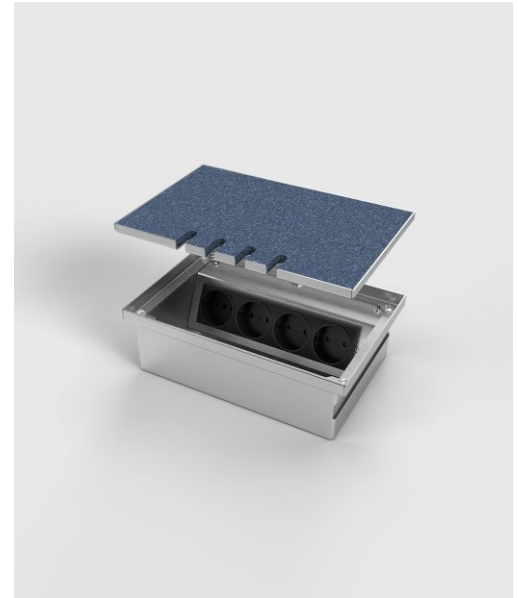

Bodensteckdosen: 8804T-4-0

Spezifikation:

Artikel-Nr.:	8804T-4-0
Produktgruppe:	Bodensteckdosen
Einheiten:	4
Bestückung:	2 x Schuko 1 x RJ45 2-fach CAT6A 1 x Antenne (SAT/TV/R, Enddose)
Bauform:	Rechteckig
Untergrund:	Für Estrich geeignet
Montage-Art:	Unterboden
Deckelmerkmale:	<ul style="list-style-type: none"> • Kann komplett entnommen werden • Lässt sich mit gesteckten Steckern schließen • Mit Kabelauslass
Einsatzbereich:	Innenbereich – Trocken- bis Feuchtpflege
EAN:	4058796003893

Technische Daten:

Belageinsatz:	6,5 mm
Schutzart:	IP 20 (im ungenutzten Zustand) IP 20 (im genutzten Zustand)
Material:	<ul style="list-style-type: none"> • Rahmen aus Edelstahl (1.4301) • Gehäuse aus massivem Aluminium • Deckel aus Edelstahl (1.4301) • Geräteträger aus Aluminium
Farbe:	Edelstahl
Oberfläche:	Geschliffen
Gewicht:	1,80 kg
Abmessungen:	Breite: 240 mm Höhe: 74 mm Tiefe: 160 mm
Bodeneinbautiefe:	74 mm
Zuleitung:	4 x hinten; jeweils Ø 25 mm
Belastbarkeit:	200 kg

Besonderheiten:

Opt. Zubehör:	Art.-Nr. 12111 - Platzhalter für 8804; EPS
Features:	<ul style="list-style-type: none"> • Alle Bestückungen mit VDE-Prüfzeichen • Komplett einbaufertig vormontiert