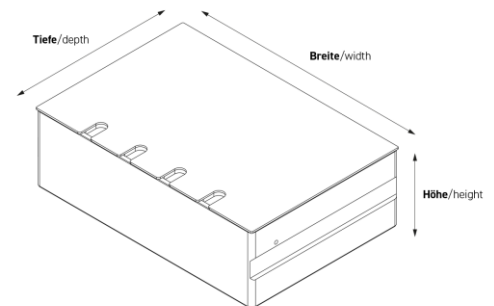

Bodensteckdosen: 8804E-3-1

Spezifikation:

Artikel-Nr.:	8804E-3-1
Produktgruppe:	Bodensteckdosen
Einheiten:	4
Bestückung:	3 x Schuko 1 x Antenne (SAT/TV/R, Enddose)
Bauform:	Rechteckig
Untergrund:	Für Estrich geeignet
Montage-Art:	Unterboden
Deckelmerkmale:	<ul style="list-style-type: none"> • Kann komplett entnommen werden • Lässt sich mit gesteckten Steckern schließen • Mit Kabelauslass
Einsatzbereich:	Innenbereich – Trocken- bis Feuchtpflege
EAN:	4058796001257

Technische Daten

Schutzart:	IP 20 (im ungenutzten Zustand) IP 20 (im genutzten Zustand)
Material:	<ul style="list-style-type: none"> • Gehäuse aus massivem Aluminium • Deckel aus Edelstahl (1.4301) • Geräteträger aus Aluminium
Farbe:	Edelstahl
Oberfläche:	Geschliffen
Gewicht:	2,20 kg
Abmessungen:	Breite: 220 mm Höhe: 70 mm Tiefe: 150 mm
Bodeneinbautiefe	70 mm
Nivellierbar:	5 mm
Zuleitung:	4 x hinten; jeweils Ø 25 mm
Belastbarkeit:	300 kg