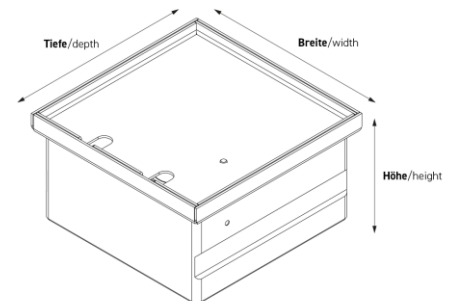

## Bodensteckdosen: 8802T-3-0

### Spezifikation:

<b>Artikel-Nr.:</b>	8802T-3-0
<b>Produktgruppe:</b>	Bodensteckdosen
<b>Einheiten:</b>	2
<b>Bestückung:</b>	1 x Schuko 1 x Antenne (SAT/TV/R, Enddose)
<b>Bauform:</b>	Quadratisch
<b>Untergrund:</b>	Für Estrich geeignet
<b>Montage-Art:</b>	Unterboden
<b>Deckelmerkmale:</b>	<ul style="list-style-type: none"> <li>• Eigener Belag integrierbar</li> <li>• Kann komplett entnommen werden</li> <li>• Lässt sich mit gesteckten Steckern schließen</li> <li>• Mit Kabelauslass</li> </ul>
<b>Einsatzbereich:</b>	Innenbereich – Trocken- bis Feuchtpflege
<b>EAN:</b>	4058796000908

### Technische Daten:

<b>Belageinsatz:</b>	6,5 mm
<b>Schutzart:</b>	IP 20 (im ungenutzten Zustand) IP 20 (im genutzten Zustand)
<b>Material:</b>	<ul style="list-style-type: none"> <li>• Gehäuse aus massivem Aluminium</li> <li>• Deckel aus Edelstahl (1.4301)</li> <li>• Geräteträger aus Aluminium</li> </ul>
<b>Farbe:</b>	Edelstahl
<b>Oberfläche:</b>	Geschliffen
<b>Gewicht:</b>	1,10 kg
<b>Abmessungen:</b>	Breite: 135 mm Höhe: 75 mm Tiefe: 135 mm
<b>Bodeneinbautiefe:</b>	75 mm
<b>Zuleitung:</b>	2 x hinten; jeweils Ø 25 mm
<b>Belastbarkeit:</b>	200 kg