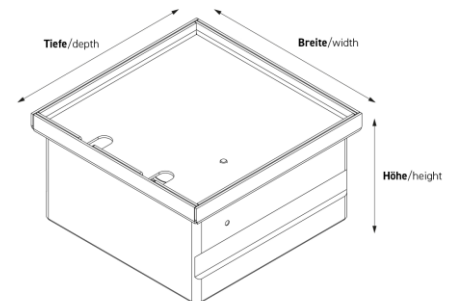

Bodensteckdosen: 8802T-2-0

Spezifikation:

Artikel-Nr.:	8802T-2-0
Produktgruppe:	Bodensteckdosen
Einheiten:	2
Bestückung:	1 x Schuko 1 x RJ45 2-fach CAT6A
Bauform:	Quadratisch
Untergrund:	Für Estrich geeignet
Montage-Art:	Unterboden
Deckelmerkmale:	<ul style="list-style-type: none"> • Eigener Belag integrierbar • Kann komplett entnommen werden • Lässt sich mit gesteckten Steckern schließen • Mit Kabelauslass
Einsatzbereich:	Innenbereich – Trocken- bis Feuchtpflege
EAN:	4058796000892

Technische Daten:

Belageinsatz:	6,5 mm
Schutzart:	IP 20 (im ungenutzten Zustand) IP 20 (im genutzten Zustand)
Material:	<ul style="list-style-type: none"> • Gehäuse aus massivem Aluminium • Deckel aus Edelstahl (1.4301) • Geräteträger aus Aluminium
Farbe:	Edelstahl
Oberfläche:	Geschliffen
Gewicht:	1,10 kg
Abmessungen:	Breite: 135 mm Höhe: 75 mm Tiefe: 135 mm
Bodeneinbautiefe:	75 mm
Zuleitung:	2 x hinten; jeweils Ø 25 mm
Belastbarkeit:	200 kg