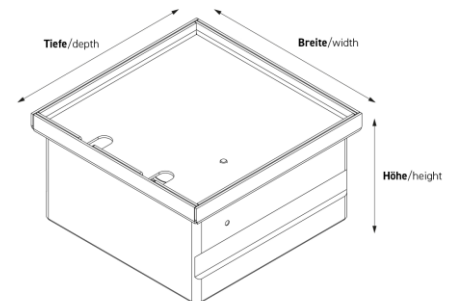

Bodensteckdosen: 8802T-1-0

Spezifikation:

Artikel-Nr.:	8802T-1-0
Produktgruppe:	Bodensteckdosen
Einheiten:	2
Bestückung:	2 x Schuko
Bauform:	Quadratisch
Untergrund:	Für Estrich geeignet
Montage-Art:	Unterboden
Deckelmerkmale:	<ul style="list-style-type: none"> • Eigener Belag integrierbar • Kann komplett entnommen werden • Lässt sich mit gesteckten Steckern schließen • Mit Kabelauslass
Einsatzbereich:	Innenbereich – Trocken- bis Feuchtpflege
EAN:	4058796000885

Technische Daten:

Belageinsatz:	6,5 mm
Schutzart:	IP 20 (im ungenutzten Zustand) IP 20 (im genutzten Zustand)
Material:	<ul style="list-style-type: none"> • Gehäuse aus massivem Aluminium • Deckel aus Edelstahl (1.4301) • Geräteträger aus Aluminium
Farbe:	Edelstahl
Oberfläche:	Geschliffen
Gewicht:	1,10 kg
Abmessungen:	Breite: 135 mm Höhe: 75 mm Tiefe: 135 mm
Bodeneinbautiefe:	75 mm
Zuleitung:	2 x hinten; jeweils Ø 25 mm
Belastbarkeit:	200 kg