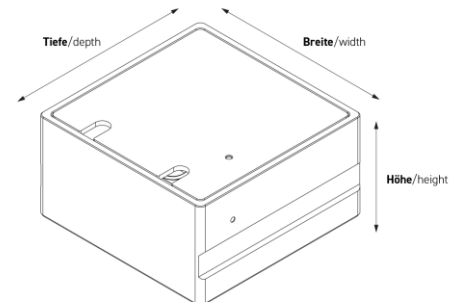

Bodensteckdosen: 8802B-3-0

Spezifikation:

Artikel-Nr.:	8802B-3-0
Produktgruppe:	Bodensteckdosen
Einheiten:	2
Bestückung:	1 x Schuko 1 x Antenne (SAT/TV/R, Enddose)
Bauform:	Quadratisch
Untergrund:	Für Estrich geeignet
Montage-Art:	Unterboden
Deckelmerkmale:	<ul style="list-style-type: none"> • Eigener Belag integrierbar • Kann komplett entnommen werden • Lässt sich mit gesteckten Steckern schließen • Mit Kabelauslass
Einsatzbereich:	Innenbereich – Trocken- bis Feuchtpflege
EAN:	4058796000793

Technische Daten

Schutzart:	IP 20 (im ungenutzten Zustand) IP 20 (im genutzten Zustand)
Material:	<ul style="list-style-type: none"> • Gehäuse aus massivem Aluminium • Deckel aus Edelstahl (1.4301) • Geräteträger aus Aluminium
Gewicht:	1,00 kg
Abmessungen:	Breite: 125 mm Höhe: 67 mm Tiefe: 125 mm
Bodeneinbautiefe	67 mm
Nivellierbar:	5 mm
Zuleitung:	2 x hinten; jeweils Ø 25 mm
Belastbarkeit:	300 kg