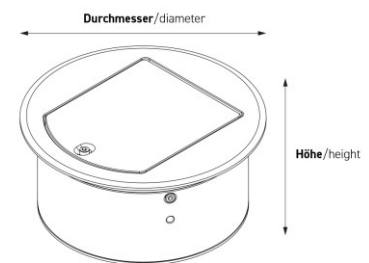

## Bodensteckdosen: 8601A-2-3

### Spezifikation:

<b>Artikel-Nr.:</b>	8601A-2-3
<b>Produktgruppe:</b>	Bodensteckdosen
<b>Einheiten:</b>	1
<b>Bestückung:</b>	1 x Schuko 1 x RJ45 1-fach CAT6A
<b>Bauform:</b>	Rund
<b>Untergrund:</b>	• Für Estrich geeignet • Für Hohlböden geeignet
<b>Montage-Art:</b>	Unterboden
<b>Deckelmerkmale:</b>	• Klappbar • Werkzeuglos verschließbar
<b>Einsatzbereich:</b>	Innenbereich – Nasskehrgeräte
<b>EAN:</b>	4058796000588

### Technische Daten

<b>Schutzart:</b>	IP 65 (im ungenutzten Zustand) IP 00 (im genutzten Zustand)
<b>Material:</b>	• Rahmen aus massivem Aluminium • Gehäuse aus massivem Aluminium • Deckel aus massivem Aluminium • Geräteträger aus Aluminium
<b>Farbe:</b>	Alu-Natur
<b>Oberfläche:</b>	Eloxiert
<b>Gewicht:</b>	1,10 kg
<b>Abmessungen:</b>	Ø: 140 mm Höhe: 64 mm
<b>Bodeneinbautiefe</b>	62 mm
<b>Zuleitung:</b>	2 x unten; jeweils Ø 25 mm
<b>Belastbarkeit:</b>	900 kg