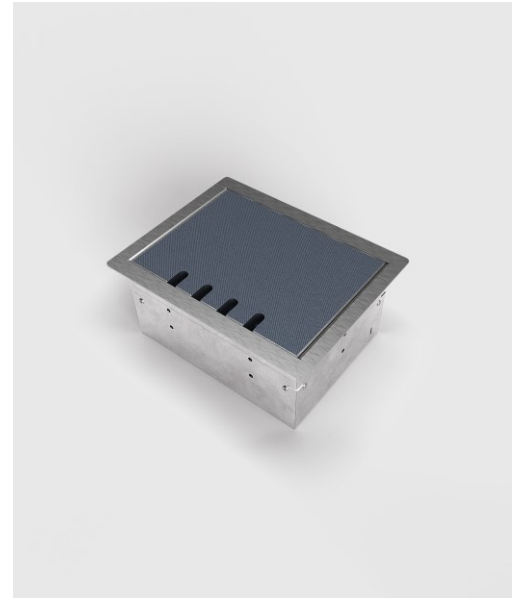

Hohlbodensteckdosen: 8504B-4-0

Spezifikation:

Artikel-Nr.:	8504B-4-0
Produktgruppe:	Hohlbodensteckdosen
Einheiten:	4
Bestückung:	2 x Schuko 1 x RJ45 2-fach CAT6A 1 x Antenne (SAT/TV/R, Enddose)
Bauform:	Rechteckig
Untergrund:	• Für Estrich geeignet • Für Hohlböden geeignet
Montage-Art:	Unterboden
Deckelmerkmale:	• Eigener Belag integrierbar • Kann komplett entnommen werden • Lässt sich mit gesteckten Steckern schließen • Mit Kabelausslass
Einsatzbereich:	Innenbereich – Trocken- bis Feuchtpflege
EAN:	4058796003237

Technische Daten

Belageinsatz:	15 mm
Schutzart:	IP 20 (im ungenutzten Zustand) IP 20 (im genutzten Zustand)
Material:	• Rahmen aus Edelstahl (1.4301) • Aufnahmebox aus Edelstahl (1.4301) • Deckel aus Edelstahl (1.4301) • Geräteträger aus Aluminium
Farbe:	Edelstahl
Oberfläche:	Geschliffen
Gewicht:	1,80 kg
Abmessungen:	Breite: 230 mm Höhe: 90 mm Tiefe: 180 mm
Bodeneinbautiefe	90 mm
Nivellierbar:	30 mm
Zuleitung:	2 x seitlich; 2 x hinten; 2 x unten; jeweils Ø 26 mm
Belastbarkeit:	120 kg

Besonderheiten:

Features:	• Alle Bestückungen mit VDE-Prüfzeichen • Komplett einbaufertig vormontiert
------------------	--