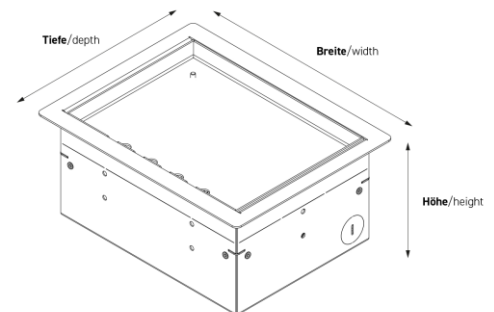

Hohlbodensteckdosen: 8504B-4-0

Spezifikation:

Artikel-Nr.:	8504B-4-0
Produktgruppe:	Hohlbodensteckdosen
Einheiten:	4
Bestückung:	2 x Schuko 1 x RJ45 2-fach CAT6A 1 x Antenne (SAT/TV/R, Enddose)
Bauform:	Rechteckig
Untergrund:	• Für Estrich geeignet • Für Hohlböden geeignet
Montage-Art:	Unterboden
Deckelmerkmale:	• Eigener Belag integrierbar • Kann komplett entnommen werden • Lässt sich mit gesteckten Steckern schließen • Mit Kabelausslass
Einsatzbereich:	Innenbereich – Trocken- bis Feuchtpflege
EAN:	4058796003237

Technische Daten

Belageinsatz:	15 mm
Schutzart:	IP 20 (im ungenutzten Zustand) IP 20 (im genutzten Zustand)
Material:	• Rahmen aus Edelstahl (1.4301) • Aufnahmebox aus Edelstahl (1.4301) • Deckel aus Edelstahl (1.4301) • Geräteträger aus Aluminium
Farbe:	Edelstahl
Oberfläche:	Geschliffen
Gewicht:	1,80 kg
Abmessungen:	Breite: 230 mm Höhe: 90 mm Tiefe: 180 mm
Bodeneinbautiefe	90 mm
Nivellierbar:	30 mm
Zuleitung:	2 x seitlich; 2 x hinten; 2 x unten; jeweils Ø 26 mm
Belastbarkeit:	120 kg