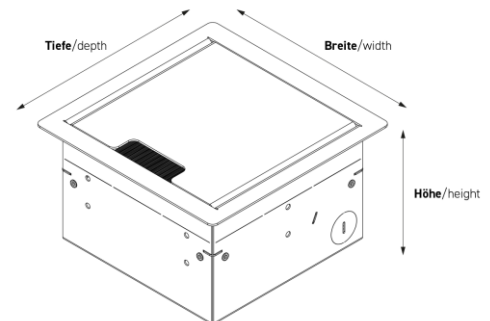

Hohlbodensteckdosen: 8502E-3-1

Spezifikation:

Artikel-Nr.:	8502E-3-1
Produktgruppe:	Hohlbodensteckdosen
Einheiten:	2
Bestückung:	1 x Schuko 1 x Antenne (SAT/TV/R, Enddose)
Bauform:	Quadratisch
Untergrund:	• Für Estrich geeignet • Für Hohlböden geeignet
Montage-Art:	Unterboden
Deckelmerkmale:	• Klappbar • Lässt sich mit gesteckten Steckern schließen • Mit Bürstenauslass
Einsatzbereich:	Innenbereich – Trocken- bis Feuchtpflege
EAN:	4058796003473

Technische Daten

Schutzart:	IP 10 (im ungenutzten Zustand) IP 10 (im genutzten Zustand)
Material:	• Rahmen aus Edelstahl (1.4301) • Aufnahmebox aus Edelstahl (1.4301) • Deckel aus Edelstahl (1.4301) • Geräteträger aus Aluminium
Farbe:	Edelstahl
Oberfläche:	Geschliffen
Gewicht:	1,50 kg
Abmessungen:	Breite: 180 mm Höhe: 90 mm Tiefe: 180 mm
Bodeneinbautiefe	90 mm
Nivellierbar:	30 mm
Zuleitung:	2 x seitlich; 2 x hinten; 2 x unten; jeweils Ø 26 mm
Belastbarkeit:	120 kg