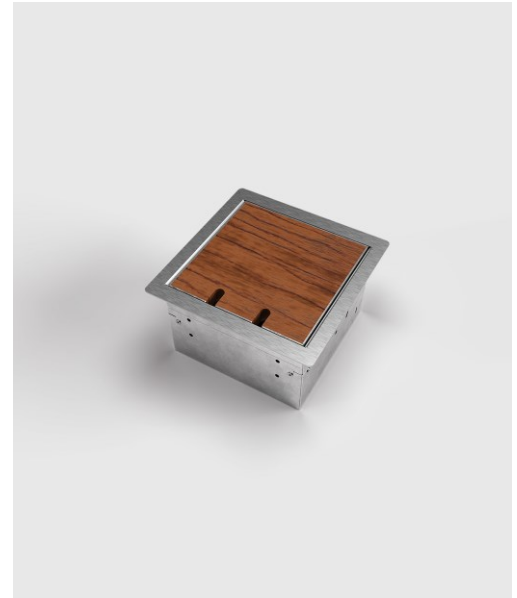

Hohlbodensteckdosen: 8502B-3-0

Spezifikation:

Artikel-Nr.:	8502B-3-0
Produktgruppe:	Hohlbodensteckdosen
Einheiten:	2
Bestückung:	1 x Schuko 1 x Antenne (SAT/TV/R, Enddose)
Bauform:	Quadratisch
Untergrund:	• Für Estrich geeignet • Für Hohlböden geeignet
Montage-Art:	Unterboden
Deckelmerkmale:	• Eigener Belag integrierbar • Kann komplett entnommen werden • Lässt sich mit gesteckten Steckern schließen • Mit Kabelausslass
Einsatzbereich:	Innenbereich – Trocken- bis Feuchtpflege
EAN:	4058796002995

Technische Daten

Belageinsatz:	15 mm
Schutzart:	IP 20 (im ungenutzten Zustand) IP 20 (im genutzten Zustand)
Material:	• Rahmen aus Edelstahl (1.4301) • Aufnahmebox aus Edelstahl (1.4301) • Deckel aus Edelstahl (1.4301) • Geräteträger aus Aluminium
Farbe:	Edelstahl
Oberfläche:	Geschliffen
Gewicht:	1,50 kg
Abmessungen:	Breite: 180 mm Höhe: 90 mm Tiefe: 180 mm
Bodeneinbautiefe	90 mm
Nivellierbar:	30 mm
Zuleitung:	2 x seitlich; 2 x hinten; 2 x unten; jeweils Ø 26 mm
Belastbarkeit:	120 kg