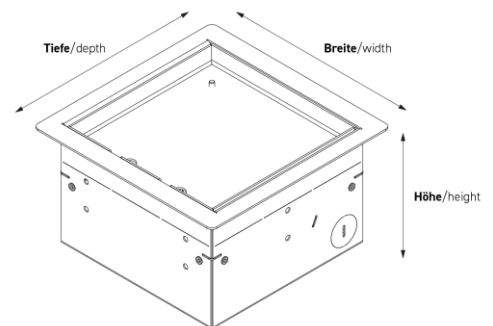

Hohlbodensteckdosen: 8502B-3-0

Spezifikation:

Artikel-Nr.:	8502B-3-0
Produktgruppe:	Hohlbodensteckdosen
Einheiten:	2
Bestückung:	1 x Schuko 1 x Antenne (SAT/TV/R, Enddose)
Bauform:	Quadratisch
Untergrund:	• Für Estrich geeignet • Für Hohlböden geeignet
Montage-Art:	Unterboden
Deckelmerkmale:	• Eigener Belag integrierbar • Kann komplett entnommen werden • Lässt sich mit gesteckten Steckern schließen • Mit Kabelausslass
Einsatzbereich:	Innenbereich – Trocken- bis Feuchtpflege
EAN:	4058796002995

Technische Daten

Belageinsatz:	15 mm
Schutzart:	IP 20 (im ungenutzten Zustand) IP 20 (im genutzten Zustand)
Material:	• Rahmen aus Edelstahl (1.4301) • Aufnahmebox aus Edelstahl (1.4301) • Deckel aus Edelstahl (1.4301) • Geräteträger aus Aluminium
Farbe:	Edelstahl
Oberfläche:	Geschliffen
Gewicht:	1,50 kg
Abmessungen:	Breite: 180 mm Höhe: 90 mm Tiefe: 180 mm
Bodeneinbautiefe	90 mm
Nivellierbar:	30 mm
Zuleitung:	2 x seitlich; 2 x hinten; 2 x unten; jeweils Ø 26 mm
Belastbarkeit:	120 kg