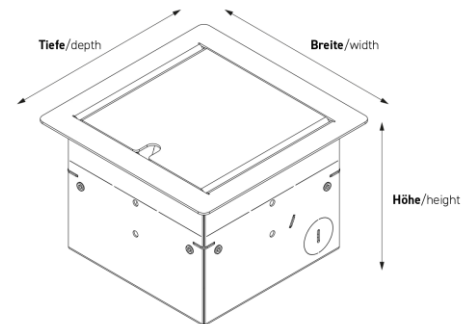

## Hohlbodensteckdosen: 8501E-3-1

### Spezifikation:

<b>Artikel-Nr.:</b>	8501E-3-1
<b>Produktgruppe:</b>	Hohlbodensteckdosen
<b>Einheiten:</b>	1
<b>Bestückung:</b>	1 x Antenne (SAT/TV/R, Enddose)
<b>Bauform:</b>	Quadratisch
<b>Untergrund:</b>	<ul style="list-style-type: none"> <li>• Für Estrich geeignet</li> <li>• Für Hohlböden geeignet</li> </ul>
<b>Montage-Art:</b>	Unterboden
<b>Deckelmerkmale:</b>	<ul style="list-style-type: none"> <li>• Klappbar</li> <li>• Lässt sich mit gesteckten Steckern schließen</li> <li>• Mit Kabelauslass</li> </ul>
<b>Einsatzbereich:</b>	Innenbereich – Trocken- bis Feuchtpflege
<b>EAN:</b>	4058796003442

### Technische Daten

<b>Schutzart:</b>	IP 20 (im ungenutzten Zustand) IP 20 (im genutzten Zustand)
<b>Material:</b>	<ul style="list-style-type: none"> <li>• Rahmen aus Edelstahl (1.4301)</li> <li>• Aufnahmebox aus Edelstahl (1.4301)</li> <li>• Deckel aus Edelstahl (1.4301)</li> <li>• Geräteträger aus Aluminium</li> </ul>
<b>Farbe:</b>	Edelstahl
<b>Oberfläche:</b>	Geschliffen
<b>Gewicht:</b>	1,10 kg
<b>Abmessungen:</b>	Breite: 150 mm Höhe: 90 mm Tiefe: 150 mm
<b>Bodeneinbautiefe</b>	90 mm
<b>Nivellierbar:</b>	30 mm
<b>Zuleitung:</b>	2 x seitlich; 2 x hinten; 2 x unten; jeweils Ø 26 mm
<b>Belastbarkeit:</b>	120 kg