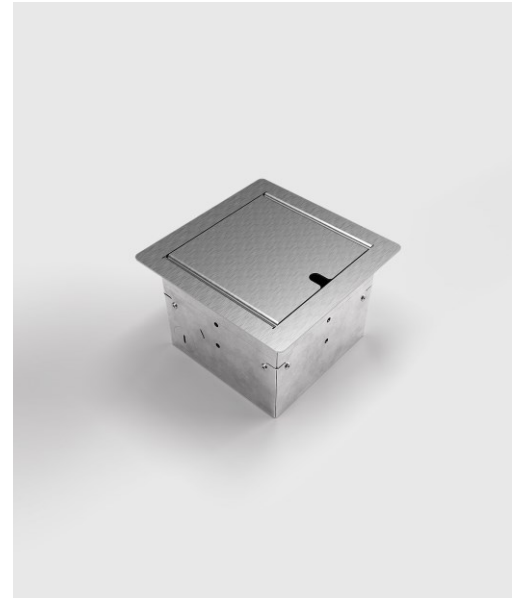

## Hohlbodensteckdosen: 8501E-3-1

### Spezifikation:

<b>Artikel-Nr.:</b>	8501E-3-1
<b>Produktgruppe:</b>	Hohlbodensteckdosen
<b>Einheiten:</b>	1
<b>Bestückung:</b>	1 x Antenne (SAT/TV/R, Enddose)
<b>Bauform:</b>	Quadratisch
<b>Untergrund:</b>	<ul style="list-style-type: none"> <li>• Für Estrich geeignet</li> <li>• Für Hohlböden geeignet</li> </ul>
<b>Montage-Art:</b>	Unterboden
<b>Deckelmerkmale:</b>	<ul style="list-style-type: none"> <li>• Klappbar</li> <li>• Lässt sich mit gesteckten Steckern schließen</li> <li>• Mit Kabelauslass</li> </ul>
<b>Einsatzbereich:</b>	Innenbereich – Trocken- bis Feuchtpflege
<b>EAN:</b>	4058796003442

### Technische Daten

<b>Schutzart:</b>	IP 20 (im ungenutzten Zustand) IP 20 (im genutzten Zustand)
<b>Material:</b>	<ul style="list-style-type: none"> <li>• Rahmen aus Edelstahl (1.4301)</li> <li>• Aufnahmebox aus Edelstahl (1.4301)</li> <li>• Deckel aus Edelstahl (1.4301)</li> <li>• Geräteträger aus Aluminium</li> </ul>
<b>Farbe:</b>	Edelstahl
<b>Oberfläche:</b>	Geschliffen
<b>Gewicht:</b>	1,10 kg
<b>Abmessungen:</b>	Breite: 150 mm Höhe: 90 mm Tiefe: 150 mm
<b>Bodeneinbautiefe</b>	90 mm
<b>Nivellierbar:</b>	30 mm
<b>Zuleitung:</b>	2 x seitlich; 2 x hinten; 2 x unten; jeweils Ø 26 mm
<b>Belastbarkeit:</b>	120 kg