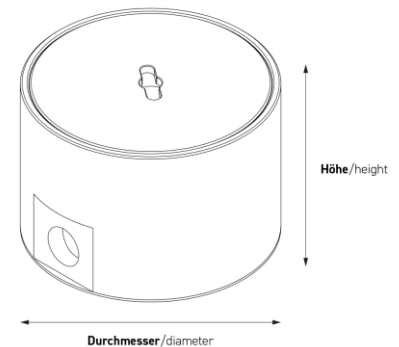

Bodensteckdosen: 7002A-1-3

Spezifikation:

Artikel-Nr.:	7002A-1-3
Produktgruppe:	Bodensteckdosen
Einheiten:	3
Bestückung:	2 x Schuko 1 x RJ45 2-fach CAT6A
Bauform:	Rund
Untergrund:	• Für Stein, Beton und Asphalt geeignet • Für Estrich geeignet
Montage-Art:	Unterboden
Deckelmerkmale:	• Kann komplett entnommen werden • Mit Werkzeug verschließbar
Einsatzbereich:	Außenbereich
EAN:	0706332881026

Technische Daten

Schutzart:	IP 67 (im ungenutzten Zustand) IP 00 (im genutzten Zustand)
Material:	• Gehäuse aus massivem Aluminium • Deckel aus massivem Aluminium • Geräteträger aus Edelstahl (1.4301)
Farbe:	Alu-Natur
Oberfläche:	Eloxiert
Gewicht:	2,90 kg
Abmessungen:	Ø: 150 mm Höhe: 104 mm
Bodeneinbautiefe	104 mm
Zuleitung:	2 x unten; jeweils Ø 25 mm; 1 x vorne und 1x hinten je M25x1,5 mm
Belastbarkeit:	900 kg