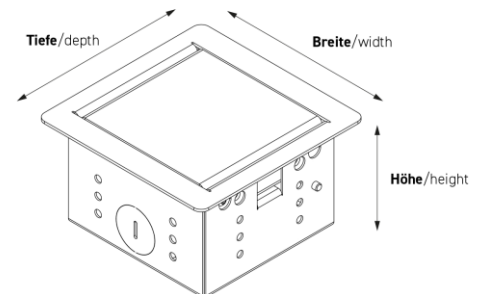

## Bodensteckdosen: 3301E-2-1

### Spezifikation:

<b>Artikel-Nr.:</b>	3301E-2-1
<b>Produktgruppe:</b>	Bodensteckdosen
<b>Einheiten:</b>	3
<b>Bestückung:</b>	1 x Schuko 2 x RJ45 1-fach CAT6A
<b>Bauform:</b>	Rechteckig
<b>Untergrund:</b>	Für Estrich geeignet
<b>Montage-Art:</b>	Unterboden
<b>Deckelmerkmale:</b>	Klappbar
<b>Einsatzbereich:</b>	Innenbereich – Trocken- bis Feuchtpflege
<b>EAN:</b>	4058796008324

### Technische Daten

<b>Schutzart:</b>	IP 20 (im ungenutzten Zustand) IP 00 (im genutzten Zustand)
<b>Material:</b>	<ul style="list-style-type: none"> <li>• Rahmen aus Edelstahl (1.4301)</li> <li>• Aufnahmebox aus Edelstahl (1.4301)</li> <li>• Deckel aus Edelstahl (1.4301)</li> </ul>
<b>Farbe:</b>	Edelstahl
<b>Oberfläche:</b>	Geschliffen
<b>Gewicht:</b>	600 g
<b>Abmessungen:</b>	Breite: 110 mm Höhe: 62 mm Tiefe: 110 mm
<b>Bodeneinbautiefe</b>	60 mm
<b>Zuleitung:</b>	1 x vorne; 1 x hinten; 2 x unten; jeweils Ø 26 mm
<b>Belastbarkeit:</b>	120 kg