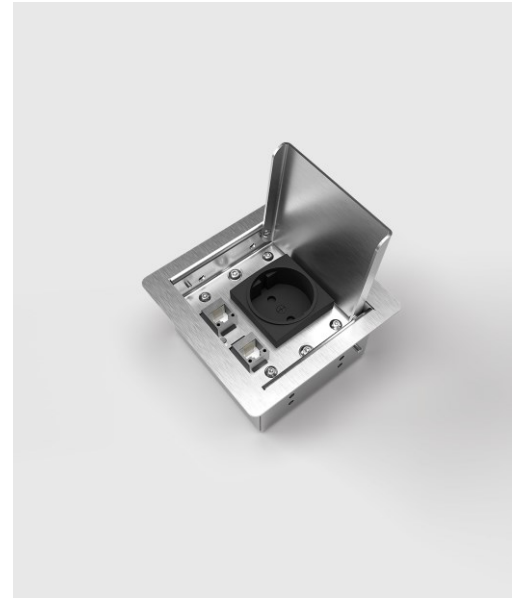

## Bodensteckdosen: 3301E-2-1

### Spezifikation:

<b>Artikel-Nr.:</b>	3301E-2-1
<b>Produktgruppe:</b>	Bodensteckdosen
<b>Einheiten:</b>	3
<b>Bestückung:</b>	1 x Schuko 2 x RJ45 1-fach CAT6A
<b>Bauform:</b>	Rechteckig
<b>Untergrund:</b>	Für Estrich geeignet
<b>Montage-Art:</b>	Unterboden
<b>Deckelmerkmale:</b>	Klappbar
<b>Einsatzbereich:</b>	Innenbereich – Trocken- bis Feuchtpflege
<b>EAN:</b>	4058796008324

### Technische Daten

<b>Schutzart:</b>	IP 20 (im ungenutzten Zustand) IP 00 (im genutzten Zustand)
<b>Material:</b>	<ul style="list-style-type: none"> <li>• Rahmen aus Edelstahl (1.4301)</li> <li>• Aufnahmebox aus Edelstahl (1.4301)</li> <li>• Deckel aus Edelstahl (1.4301)</li> </ul>
<b>Farbe:</b>	Edelstahl
<b>Oberfläche:</b>	Geschliffen
<b>Gewicht:</b>	600 g
<b>Abmessungen:</b>	Breite: 110 mm Höhe: 62 mm Tiefe: 110 mm
<b>Bodeneinbautiefe</b>	60 mm
<b>Zuleitung:</b>	1 x vorne; 1 x hinten; 2 x unten; jeweils Ø 26 mm
<b>Belastbarkeit:</b>	120 kg

### Besonderheiten:

<b>Opt. Zubehör:</b>	Art.-Nr. 12184 - Platzhalter für 3301, 3302, 8302, 8310, 8701, 8702, 8802; EPS
<b>Features:</b>	<ul style="list-style-type: none"> <li>• Alle Bestückungen mit VDE-Prüfzeichen</li> <li>• Komplett einbaufertig vormontiert</li> </ul>