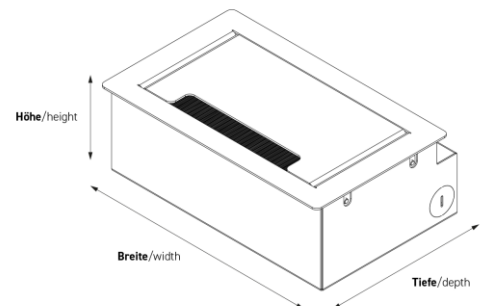

## Bodensteckdosen: 3203E-2-1

### Spezifikation:

<b>Artikel-Nr.:</b>	3203E-2-1
<b>Produktgruppe:</b>	Bodensteckdosen
<b>Einheiten:</b>	3
<b>Bestückung:</b>	2 x Schuko 1 x RJ45 2-fach CAT6A
<b>Bauform:</b>	Rechteckig
<b>Untergrund:</b>	Für Estrich geeignet
<b>Montage-Art:</b>	Unterboden
<b>Deckelmerkmale:</b>	<ul style="list-style-type: none"> <li>• Klappbar</li> <li>• Lässt sich mit gesteckten Steckern schließen</li> <li>• Mit Bürstenauslass</li> </ul>
<b>Einsatzbereich:</b>	Innenbereich – Trocken- bis Feuchtpflege
<b>EAN:</b>	4058796000342

### Technische Daten

<b>Schutzart:</b>	IP 20 (im ungenutzten Zustand) IP 20 (im genutzten Zustand)
<b>Material:</b>	<ul style="list-style-type: none"> <li>• Rahmen aus Edelstahl (1.4301)</li> <li>• Aufnahmebox aus Edelstahl (1.4301)</li> <li>• Deckel aus Edelstahl (1.4301)</li> </ul>
<b>Farbe:</b>	Edelstahl
<b>Oberfläche:</b>	Geschliffen
<b>Gewicht:</b>	2,00 kg
<b>Abmessungen:</b>	Breite: 230 mm Höhe: 83 mm Tiefe: 153 mm
<b>Bodeneinbautiefe</b>	81,5 mm
<b>Zuleitung:</b>	2 x seitlich; 2 x hinten; 2 x unten; jeweils Ø 26 mm
<b>Belastbarkeit:</b>	120 kg