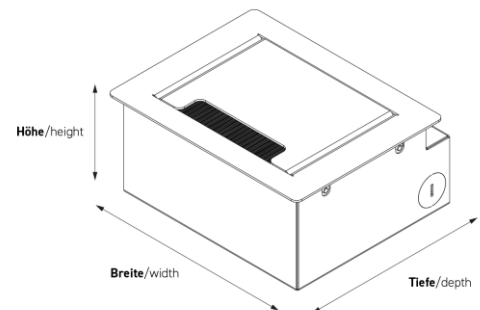

Bodensteckdosen: 3202E-2-1

Spezifikation:

Artikel-Nr.:	3202E-2-1
Produktgruppe:	Bodensteckdosen
Einheiten:	2
Bestückung:	1 x Schuko 1 x RJ45 2-fach CAT6A
Bauform:	Rechteckig
Untergrund:	Für Estrich geeignet
Montage-Art:	Unterboden
Deckelmerkmale:	<ul style="list-style-type: none"> • Klappbar • Lässt sich mit gesteckten Steckern schließen • Mit Bürstenauslass
Einsatzbereich:	Innenbereich – Trocken- bis Feuchtpflege
EAN:	4058796000281

Technische Daten

Schutzart:	IP 20 (im ungenutzten Zustand) IP 20 (im genutzten Zustand)
Material:	<ul style="list-style-type: none"> • Rahmen aus Edelstahl (1.4301) • Aufnahmebox aus Edelstahl (1.4301) • Deckel aus Edelstahl (1.4301)
Farbe:	Edelstahl
Oberfläche:	Geschliffen
Gewicht:	1,60 kg
Abmessungen:	Breite: 180 mm Höhe: 83 mm Tiefe: 154 mm
Bodeneinbautiefe	81,5 mm
Zuleitung:	2 x seitlich; 2 x hinten; 2 x unten; jeweils Ø 26 mm
Belastbarkeit:	120 kg